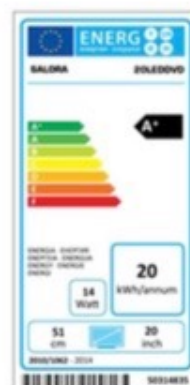

# 20LEDDVD

20" LED-TV med inbyggd DVD-spelare

**SALORA**  
closer to you

## ANSLUTNINGAR:

Scart x 1 | USB x 2 | HDMI x 2  
Composite Video / Audio IN  
PC in (VGA + YPbPr) + PC ljud in  
Antenn RF 75 ohm  
Hörlursingång / Line in  
Digitalt ljud ut (COAX) (Optisk)

## BILDSKÄRM:

Panel: LED bakgrundslysjus  
Panelstorlek: 20"  
Format: 16:9  
Upplösning: 1366 x 768  
Kontrast: 600:1  
Responstid: 5 ms (Tr + Tf)  
VESA: 75 x 75